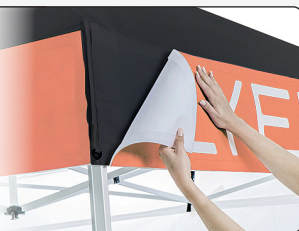

NEW

**VERY EASY
TO POP UP**

🇬🇧 Event tent in super quality - made of 40 mm - 6-angular aluminum bars. Top of black textile (420D waterproof polyester) without print. For outdoor use. Black trolley incl.

🇩🇪 Faltpavillion in super Qualität - aus 40 mm 6-Eck geformten Aluminium Rohren. Schwarzen Dach aus 420D wasserdichter Polyester - ohne Druck. Für den Außenbereich. Inkl. schwarzer Trolley.

🇩🇰 Eventtelt i super kvalitet - fremstillet af 40 mm 6-kantede aluminiumsstænger. Top af sort tekstil (420D vandtæt polyester) uden tryk. Til udendørs brug. Inkl. sort trolley.

Border:
288 x 30 cm

You can print logo and text on textile and mount it on the 4 borders with velcro tape (not incl.)

BARS IN HEXAGON SHAPED BARS

TROLLEY INCL.

TEXTILE TOP HERE WITH PRINT

Takes only 5 min. to pop-up!