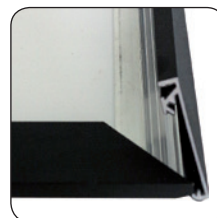

🇬🇧 Black lacquered aluminum poster frame with structure and mitred corners. White PS backing and APET front sheet. Available in RAL colours upon request.

🇩🇪 Schwarz lackiertem Aluminium Klapp-Rahmen mit Struktur und Ecken auf Geh-rung. PS Rückwand in weiss und APET Frontplatte. Erhältlich in RAL-Farben auf Anfrage beschichtet.

🇩🇰 Enkeltsidet ramme i stilfuldt design. 33 mm alu-klappprofil med hjørner i gering - sort lak med struktur. Frontplade i PS & PET. Kan leveres i RAL-farve efter ønske.

Model	Art.no.	Poster size	Visible size	Colour	Total W x H x D	Package size and weight	Pallet size and quantity
222	8319	14,8 x 21 cm A5	11,6 x 17,8 cm	Black	18,2 x 24,4 cm	19 x 25 x 2 cm 0,4 kg	80 x 120 x 220 cm 1800 pcs.
-	8320	21 x 29,7 cm A4	17,8 x 26,5 cm	-	24,4 x 33,1 cm	25 x 34 x 2 cm 0,7 kg	80 x 120 x 220 cm 1600 pcs.
-	8321	29,7 x 42 cm A3	26,5 x 38,8 cm	-	33,1 x 45,4 cm	34 x 46 x 2 cm 1,0 kg	80 x 120 x 220 cm 1000 pcs.
-	8322	42 x 59,4 cm A2	38,8 x 56,2 cm	-	45,4 x 62,8 cm	46 x 63 x 2 cm 1,7 kg	80 x 120 x 220 cm 470 pcs.
-	8323	50 x 70 cm	46,8 x 66,8 cm	-	53,4 x 73,4 cm	54 x 74 x 2 cm 2,1 kg	80 x 120 x 220 cm 420 pcs.
-	8324	59,4 x 84,1 cm A1	56,2 x 80,9 cm	-	62,8 x 87,5 cm	60 x 85 x 2 cm 2,7 kg	80 x 120 x 220 cm 170 pcs.
-	8325	70 x 100 cm	66,8 x 96,8 cm	-	73,4 x 103,4 cm	74 x 104 x 2 cm 3,8 kg	80 x 120 x 220 cm 112 pcs.
-	8326	84,1 x 118,9 cm A0	80,9 x 115,7 cm	-	87,5 x 122,3 cm	88 x 123 x 2 cm 4,9 kg	80 x 120 x 220 cm 40 pcs.
-	8327	100 x 140 cm	96,8 x 136,8 cm	-	103,4 x 143,4 cm	104 x 144 x 2 cm 6,4 kg	80 x 120 x 220 cm 40 pcs.