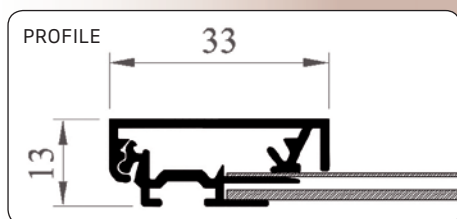

🇬🇧 Black lacquered aluminum poster frame with structure and mitred corners. White PS backing and APET front sheet. Available in RAL colours upon request.

🇩🇪 Schwarz lackiertem Aluminium Klapp-Rahmen mit Struktur und Ecken auf Geh-rung. PS Rückwand in weiss und APET Frontplatte. Erhältlich in RAL-Farben auf Anfrage beschichtet.

🇩🇰 Enkeltsidet ramme i stilfuldt design. 33 mm alu-klappprofil med hjørner i gering - sort lak med struktur. Frontplade i PS & PET. Kan leveres i RAL-farve efter ønske.

Model	Art.no.	Poster size	Visible size	Colour	Total W x H x D	Package size and weight	Pallet size and quantity
222	8319	14,8 x 21 cm A5	11,6 x 17,8 cm	Black	18,2 x 24,4 cm	19 x 25 x 2 cm 0,4 kg	80 x 120 x 220 cm 1800 pcs.
-	8320	21 x 29,7 cm A4	17,8 x 26,5 cm	-	24,4 x 33,1 cm	25 x 34 x 2 cm 0,7 kg	80 x 120 x 220 cm 1600 pcs.
-	8321	29,7 x 42 cm A3	26,5 x 38,8 cm	-	33,1 x 45,4 cm	34 x 46 x 2 cm 1,0 kg	80 x 120 x 220 cm 1000 pcs.
-	8322	42 x 59,4 cm A2	38,8 x 56,2 cm	-	45,4 x 62,8 cm	46 x 63 x 2 cm 1,7 kg	80 x 120 x 220 cm 470 pcs.
-	8323	50 x 70 cm	46,8 x 66,8 cm	-	53,4 x 73,4 cm	54 x 74 x 2 cm 2,1 kg	80 x 120 x 220 cm 420 pcs.
-	8324	59,4 x 84,1 cm A1	56,2 x 80,9 cm	-	62,8 x 87,5 cm	60 x 85 x 2 cm 2,7 kg	80 x 120 x 220 cm 170 pcs.
-	8325	70 x 100 cm	66,8 x 96,8 cm	-	73,4 x 103,4 cm	74 x 104 x 2 cm 3,8 kg	80 x 120 x 220 cm 112 pcs.
-	8326	84,1 x 118,9 cm A0	80,9 x 115,7 cm	-	87,5 x 122,3 cm	88 x 123 x 2 cm 4,9 kg	80 x 120 x 220 cm 40 pcs.
-	8327	100 x 140 cm	96,8 x 136,8 cm	-	103,4 x 143,4 cm	104 x 144 x 2 cm 6,4 kg	80 x 120 x 220 cm 40 pcs.