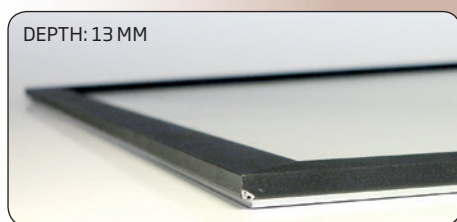

🇬🇧 Black lacquered aluminum poster frame with structure and mitred corners. White PS backing and APET front sheet. Available in RAL colours upon request.

🇩🇪 Schwarz lackiertem Aluminium Klapp-Rahmen mit Struktur und Ecken auf Geh-rung. PS Rückwand in weiss und APET Frontplatte. Erhältlich in RAL-Farben auf Anfrage beschichtet.

🇩🇰 Enkeltsidet ramme i stilfuldt design. 33 mm alu-klappprofil med hjørner i gering - sort lak med struktur. Frontplade i PS & PET. Kan leveres i RAL-farve efter ønske.

Model	Art.no.	Poster size	Visible size	Colour	Total W x H x D	Package size and weight	Pallet size and quantity
222	8319	14,8 x 21 cm A5	11,6 x 17,8 cm	Black	18,2 x 24,4 cm	19 x 25 x 2 cm 0,4 kg	80 x 120 x 220 cm 1800 pcs.
-	8320	21 x 29,7 cm A4	17,8 x 26,5 cm	-	24,4 x 33,1 cm	25 x 34 x 2 cm 0,7 kg	80 x 120 x 220 cm 1600 pcs.
-	8321	29,7 x 42 cm A3	26,5 x 38,8 cm	-	33,1 x 45,4 cm	34 x 46 x 2 cm 1,0 kg	80 x 120 x 220 cm 1000 pcs.
-	8322	42 x 59,4 cm A2	38,8 x 56,2 cm	-	45,4 x 62,8 cm	46 x 63 x 2 cm 1,7 kg	80 x 120 x 220 cm 470 pcs.
-	8323	50 x 70 cm	46,8 x 66,8 cm	-	53,4 x 73,4 cm	54 x 74 x 2 cm 2,1 kg	80 x 120 x 220 cm 420 pcs.
-	8324	59,4 x 84,1 cm A1	56,2 x 80,9 cm	-	62,8 x 87,5 cm	60 x 85 x 2 cm 2,7 kg	80 x 120 x 220 cm 170 pcs.
-	8325	70 x 100 cm	66,8 x 96,8 cm	-	73,4 x 103,4 cm	74 x 104 x 2 cm 3,8 kg	80 x 120 x 220 cm 112 pcs.
-	8326	84,1 x 118,9 cm A0	80,9 x 115,7 cm	-	87,5 x 122,3 cm	88 x 123 x 2 cm 4,9 kg	80 x 120 x 220 cm 40 pcs.
-	8327	100 x 140 cm	96,8 x 136,8 cm	-	103,4 x 143,4 cm	104 x 144 x 2 cm 6,4 kg	80 x 120 x 220 cm 40 pcs.