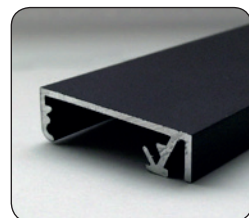

🇬🇧 Black lacquered aluminum poster frame with structure and mitred corners. White PS backing and APET front sheet. Available in RAL colours upon request.

🇩🇪 Schwarz lackiertem Aluminium Klapp-Rahmen mit Struktur und Ecken auf Geh-rung. PS Rückwand in weiss und APET Frontplatte. Erhältlich in RAL-Farben auf Anfrage beschichtet.

🇩🇰 Enkeltsidet ramme i stilfuldt design. 33 mm alu-klappprofil med hjørner i gering - sort lak med struktur. Frontplade i PS & PET. Kan leveres i RAL-farve efter ønske.

Model	Art.no.	Poster size	Visible size	Colour	Total W x H x D	Package size and weight	Pallet size and quantity
222	8319	14,8 x 21 cm A5	11,6 x 17,8 cm	Black	18,2 x 24,4 cm	19 x 25 x 2 cm 0,4 kg	80 x 120 x 220 cm 1800 pcs.
-	8320	21 x 29,7 cm A4	17,8 x 26,5 cm	-	24,4 x 33,1 cm	25 x 34 x 2 cm 0,7 kg	80 x 120 x 220 cm 1600 pcs.
-	8321	29,7 x 42 cm A3	26,5 x 38,8 cm	-	33,1 x 45,4 cm	34 x 46 x 2 cm 1,0 kg	80 x 120 x 220 cm 1000 pcs.
-	8322	42 x 59,4 cm A2	38,8 x 56,2 cm	-	45,4 x 62,8 cm	46 x 63 x 2 cm 1,7 kg	80 x 120 x 220 cm 470 pcs.
-	8323	50 x 70 cm	46,8 x 66,8 cm	-	53,4 x 73,4 cm	54 x 74 x 2 cm 2,1 kg	80 x 120 x 220 cm 420 pcs.
-	8324	59,4 x 84,1 cm A1	56,2 x 80,9 cm	-	62,8 x 87,5 cm	60 x 85 x 2 cm 2,7 kg	80 x 120 x 220 cm 170 pcs.
-	8325	70 x 100 cm	66,8 x 96,8 cm	-	73,4 x 103,4 cm	74 x 104 x 2 cm 3,8 kg	80 x 120 x 220 cm 112 pcs.
-	8326	84,1 x 118,9 cm A0	80,9 x 115,7 cm	-	87,5 x 122,3 cm	88 x 123 x 2 cm 4,9 kg	80 x 120 x 220 cm 40 pcs.
-	8327	100 x 140 cm	96,8 x 136,8 cm	-	103,4 x 143,4 cm	104 x 144 x 2 cm 6,4 kg	80 x 120 x 220 cm 40 pcs.