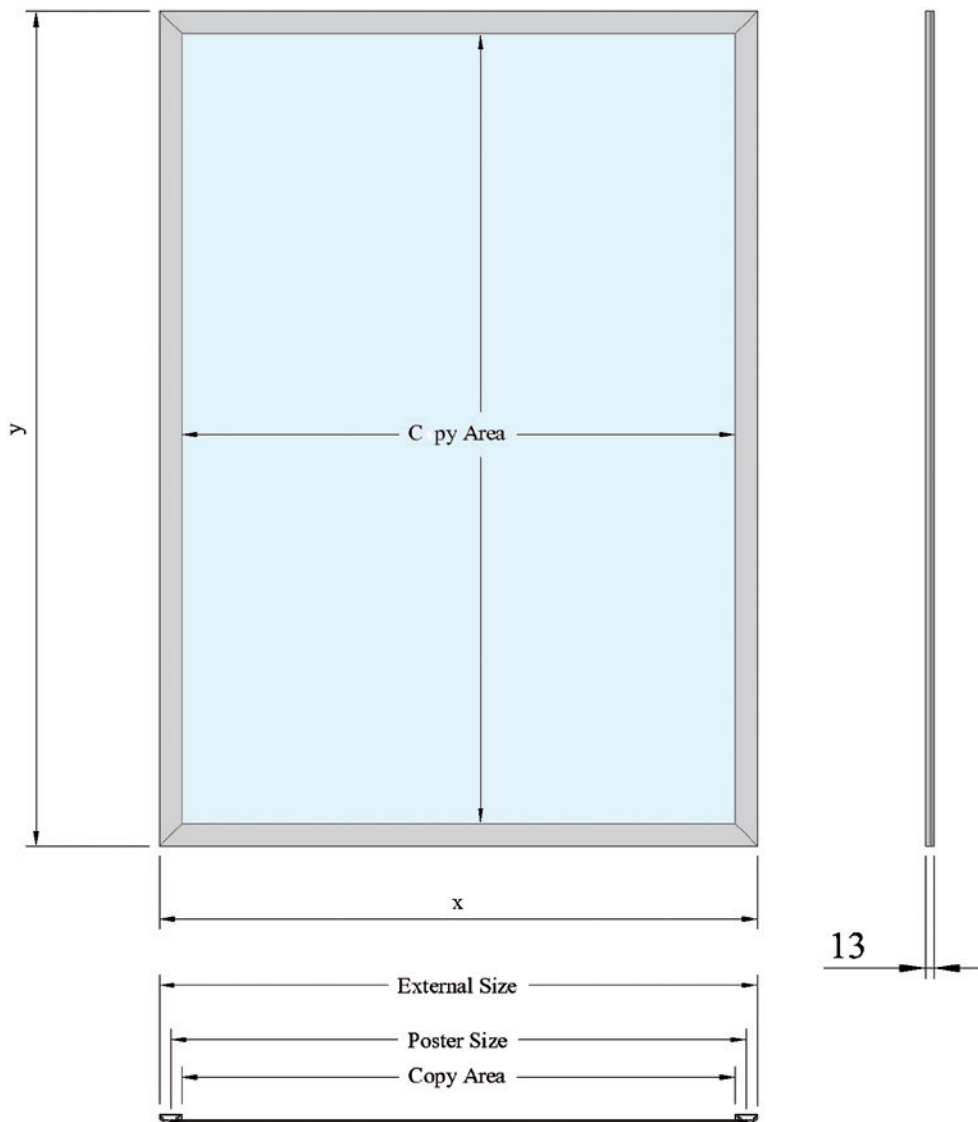

🇬🇧 Black lacquered aluminum poster frame with structure and mitred corners. White PS backing and APET front sheet. Available in RAL colours upon request.

🇩🇪 Schwarz lackiertem Aluminium Klapp-Rahmen mit Struktur und Ecken auf Geh-rung. PS Rückwand in weiss und APET Frontplatte. Erhältlich in RAL-Farben auf Anfrage beschichtet.

🇩🇰 Enkeltsidet ramme i stilfuldt design. 33 mm alu-klappprofil med hjørner i gering - sort lak med struktur. Frontplade i PS & PET. Kan leveres i RAL-farve efter ønske.

Model	Art.no.	Poster size	Visible size	Colour	Total W x H x D	Package size and weight	Pallet size and quantity
222	8319	14,8 x 21 cm A5	11,6 x 17,8 cm	Black	18,2 x 24,4 cm	19 x 25 x 2 cm 0,4 kg	80 x 120 x 220 cm 1800 pcs.
-	8320	21 x 29,7 cm A4	17,8 x 26,5 cm	-	24,4 x 33,1 cm	25 x 34 x 2 cm 0,7 kg	80 x 120 x 220 cm 1600 pcs.
-	8321	29,7 x 42 cm A3	26,5 x 38,8 cm	-	33,1 x 45,4 cm	34 x 46 x 2 cm 1,0 kg	80 x 120 x 220 cm 1000 pcs.
-	8322	42 x 59,4 cm A2	38,8 x 56,2 cm	-	45,4 x 62,8 cm	46 x 63 x 2 cm 1,7 kg	80 x 120 x 220 cm 470 pcs.
-	8323	50 x 70 cm	46,8 x 66,8 cm	-	53,4 x 73,4 cm	54 x 74 x 2 cm 2,1 kg	80 x 120 x 220 cm 420 pcs.
-	8324	59,4 x 84,1 cm A1	56,2 x 80,9 cm	-	62,8 x 87,5 cm	60 x 85 x 2 cm 2,7 kg	80 x 120 x 220 cm 170 pcs.
-	8325	70 x 100 cm	66,8 x 96,8 cm	-	73,4 x 103,4 cm	74 x 104 x 2 cm 3,8 kg	80 x 120 x 220 cm 112 pcs.
-	8326	84,1 x 118,9 cm A0	80,9 x 115,7 cm	-	87,5 x 122,3 cm	88 x 123 x 2 cm 4,9 kg	80 x 120 x 220 cm 40 pcs.
-	8327	100 x 140 cm	96,8 x 136,8 cm	-	103,4 x 143,4 cm	104 x 144 x 2 cm 6,4 kg	80 x 120 x 220 cm 40 pcs.