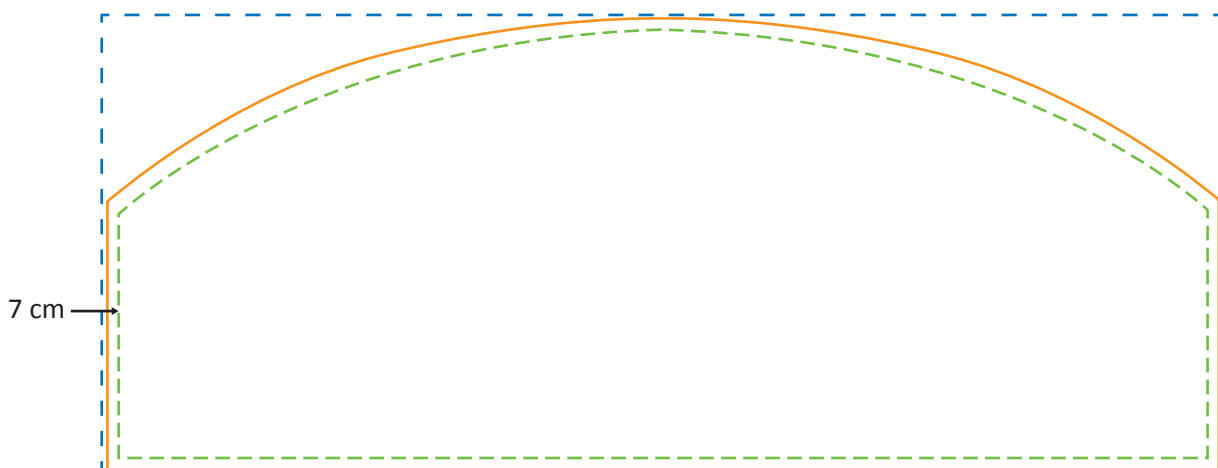

Zipper-Wall Moon

Grafische Spezifikationen

Einrichtung der Datei

Die **blaue Linie** ist die Außenlinie der Dokumentenabmessung.

Konfektionierung wird auf die **orangene Linie** gemacht. Dies ist die endgültige netto Abmessung.

Wegen der Konfektionierung sollten wichtiger Text und Abbildungen innerhalb der **grünen Linie** bleiben. Die grüne und blaue Linie sind **7 cm** auseinander platziert.