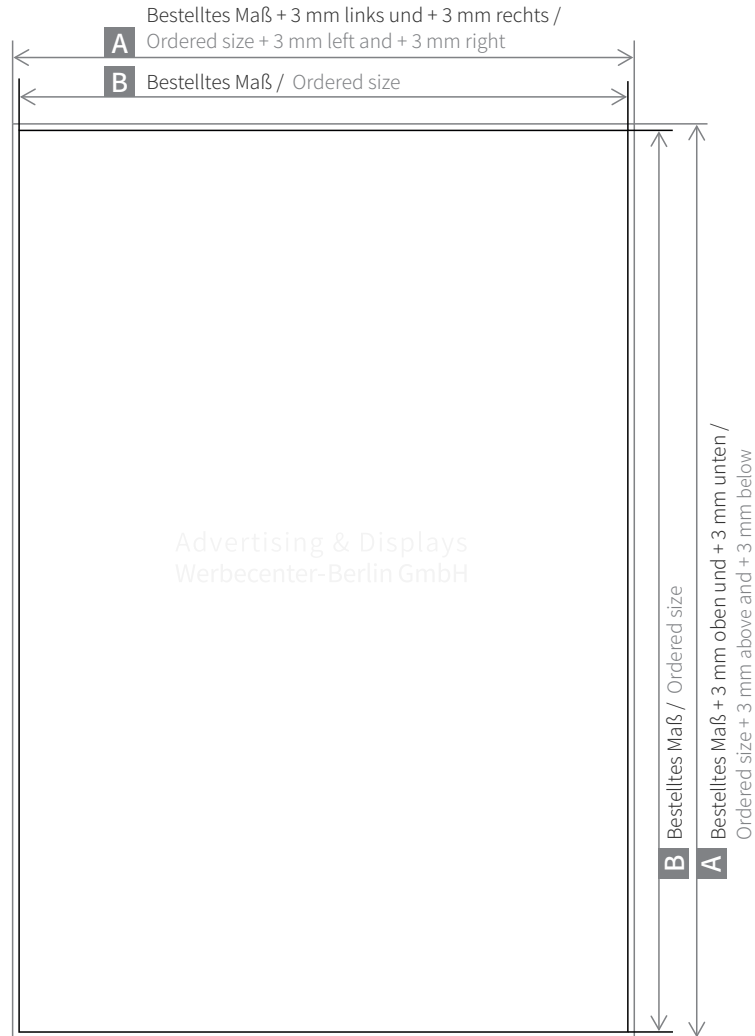

Poster / Poster

DATENBLATT / GUIDELINE

Format:	Endformat oder im Maßstab
Auflösung:	Maßstab 1:1, 96-150 dpi Maßstab 1:10, 300 dpi
Beschnittzugabe:	3 mm
Schnittmarken:	nein
Überdrucken:	unbedingt deaktivieren
Schriften:	eingebettet oder in Pfade umgewandelt
Nicht verwenden:	Alphakanäle, Beschneidungspfade, Masken
Dateiformat:	ab PDF/X-3. Bei Transparenzen, Verläufen, Raster, Schlagschatten unbedingt in PDF/X-4
Datenanlieferung:	Druckdaten können im Shop hochgeladen werden.
Farbmodus:	CMYK
Farbprofile:	ISO Coated v2, Coated Fogra 27/39
Farbraum:	Der Druck erfolgt in CMYK. RGB und Sonderfarben wie Pantone und HKS werden in CMYK konvertiert und Farbabweichungen entstehen.
Andruck / Proof:	Wir empfehlen einen Andruck vorab, wenn die Farbwiedergabe eine hohe Priorität hat.
Hinweise:	Die Druck- und Produktionstoleranz beträgt 0,25 %. Beim Drucken können je nach Dateiformat und Druckmaterial Farbabweichungen entstehen. Das Set Circle-Line wird mit einer Zugabe für die Klemmschienen produziert. Die Zugabe übernehmen wir.

Poster / Poster

Beispielskizze / Example sketch

Die maximale Druckbreite des Posters beträgt 100 cm (der kurzen Seite) / The maximum print width of the poster is 100 cm (of the short side)

A = Dateiformat / File format

Exception: The Circle-Line set. Please create the print data **for the 85 cm wide** versions as follows:

A = 84.7 cm / B = 84.1 cm