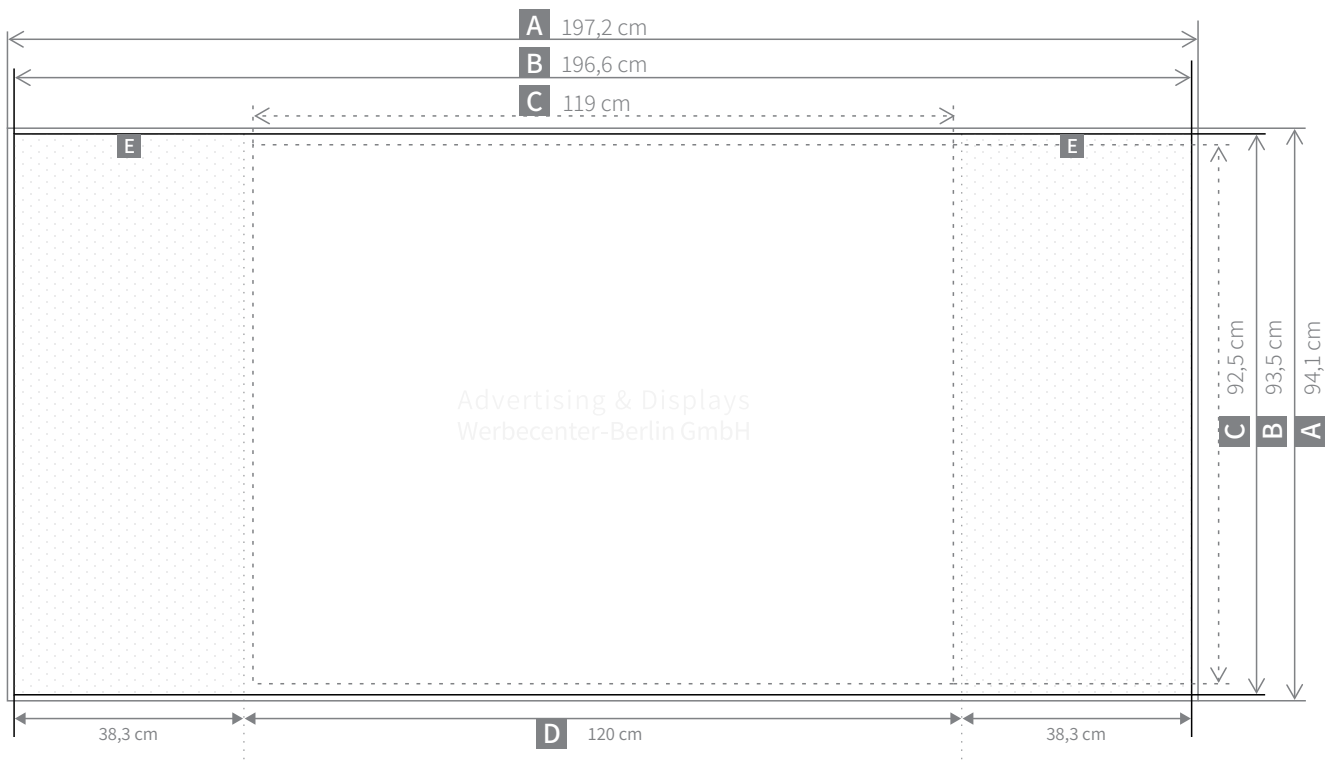

Messe Komplettset "Starter"

Exhibition Complete set " Starter"

INHALT/ CONTENT

Small

- 1 x Roll Up "Classic Premium" 100 x 200 cm
- 1 x Promotiontheke "POP-UP"

Medium

- 2 x Roll Up "Classic Premium" 85 x 200 cm
- 1 x Promotiontheke "POP-UP"

Large

- 2 x Roll Up "Classic Premium" 100 x 200 cm
- 1 x Promotiontheke "POP-UP"
- 1 x Prospektständer "Zig Zag Acryl Klar"

Promotiontheke "POP-UP"

- A = Dateiformat / File format
- B = Endformat nach Konfektion / Final format after confection
- C = Sicherer Bereich für Logo und Text / Safe area for logo and text
- D = Frontal sichtbar / Visible from the front
- E = Seitenbereich + Rückseite / Side panel + Back