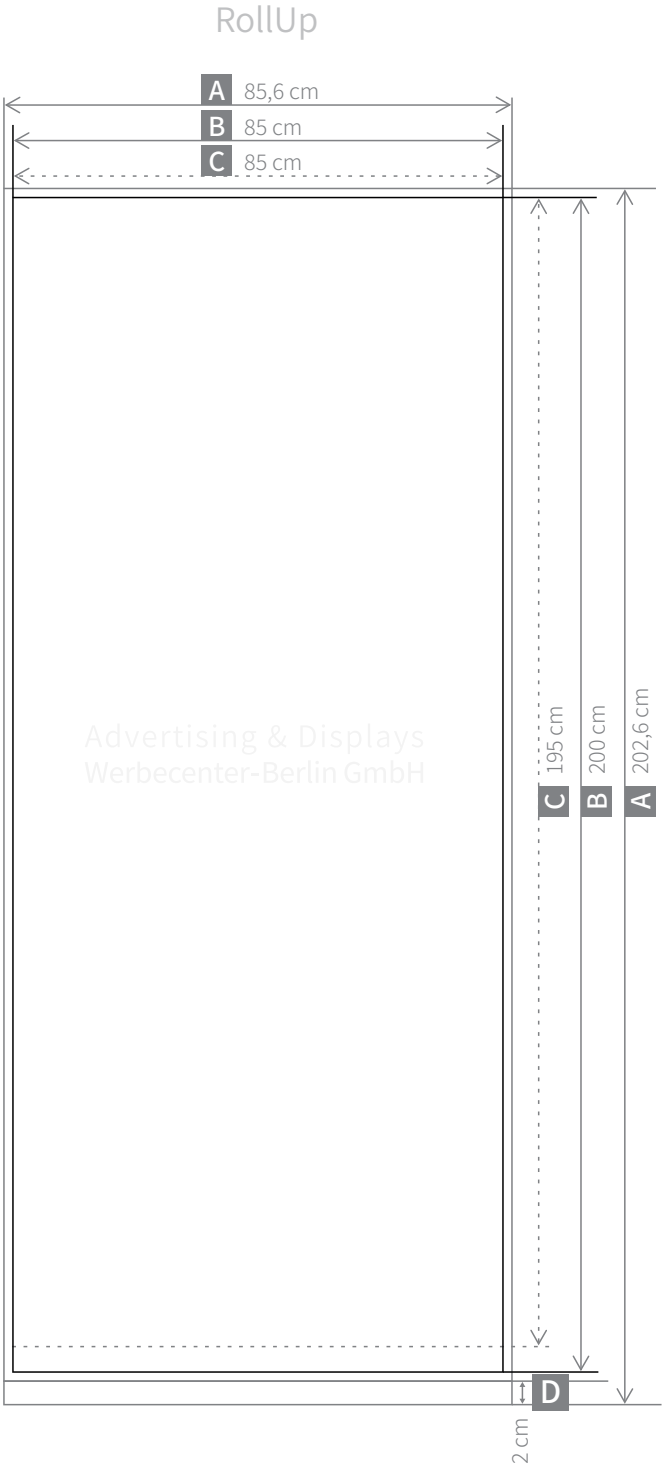

Messe Komplettset "Starter"

Exhibition Complete set " Starter"

BEISPIELSKIZZE / EXAMPLE SKETCH

Die Druckvorlage in der gewünschten Größe finden Sie auf der Produktseite /
You will find the print template in the desired size on the product page

- A = Dateiformat / File format
- B = Endformat nach Konfektion / Final format after confection
- C = Sicherer Bereich für Logo und Text / Safe area for logo and text
- D = Nicht sichtbarer Bereich 2 cm / not visible area 2 cm