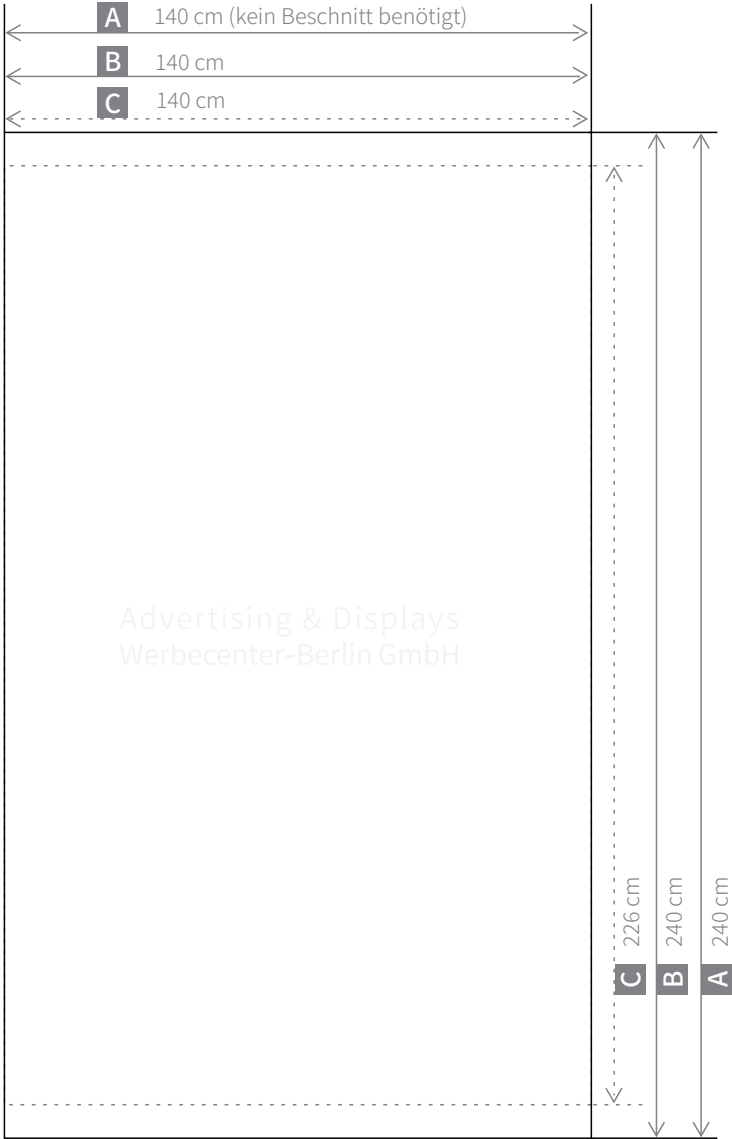

Messedisplay - Pegasus / Exhibition wall - Pegasus

DATENBLATT / GUIDELINE

Format:	Endformat oder im Maßstab
Auflösung:	Maßstab 1:1, 96-150 dpi Maßstab 1:10, 300 dpi
Beschnittzugabe:	nein
Schnittmarken:	nein
Überdrucken:	unbedingt deaktivieren
Schriften:	eingebettet oder in Pfade umgewandelt
Nicht verwenden:	Alphakanäle, Beschneidungspfade, Masken
Dateiformat:	ab PDF/X-3. Bei Transparenzen, Verläufen, Raster, Schlagschatten unbedingt in PDF/ X-4
Datenanlieferung:	Druckdaten können im Shop hochgeladen werden.
Farbmodus:	CMYK
Farbprofile:	ISO Coated v2, Coated Fogra 27/39
Farbraum:	Der Druck erfolgt in CMYK. RGB und Sonderfarben wie Pantone und HKS werden in CMYK konvertiert und Farbabweichungen entstehen.
Andruck / Proof:	Wir empfehlen einen Andruck vorab, wenn die Farbwiedergabe eine hohe Priorität hat.
Hinweise:	Die Druck- und Produktionstoleranz beträgt 0,25 %. Beim Drucken können je nach Dateiformat und Druckmaterial Farbabweichungen entstehen.

Messedisplay - Pegasus / Exhibition wall - Pegasus

BEISPIELSKIZZE /

EXAMPLE SKETCH

Die Druckvorlage in der gewählten Größe finden Sie auf der nächsten Seite /

You will find the print template in the selected size on the next page

Textilwand

A = Dateiformat / File format

B = Endformat nach Konfektion / Final format after confection

C = Sicherer Bereich für Logo und Text / Safe area for logo and text

Messedisplay - Pegasus / Exhibition wall - Pegasus

BEISPIELSKIZZE /

EXAMPLE SKETCH

Die Druckvorlage in der gewählten Größe finden Sie auf der nächsten Seite /

You will find the print template in the selected size on the next page

Textilwand

A = Dateiformat / File format