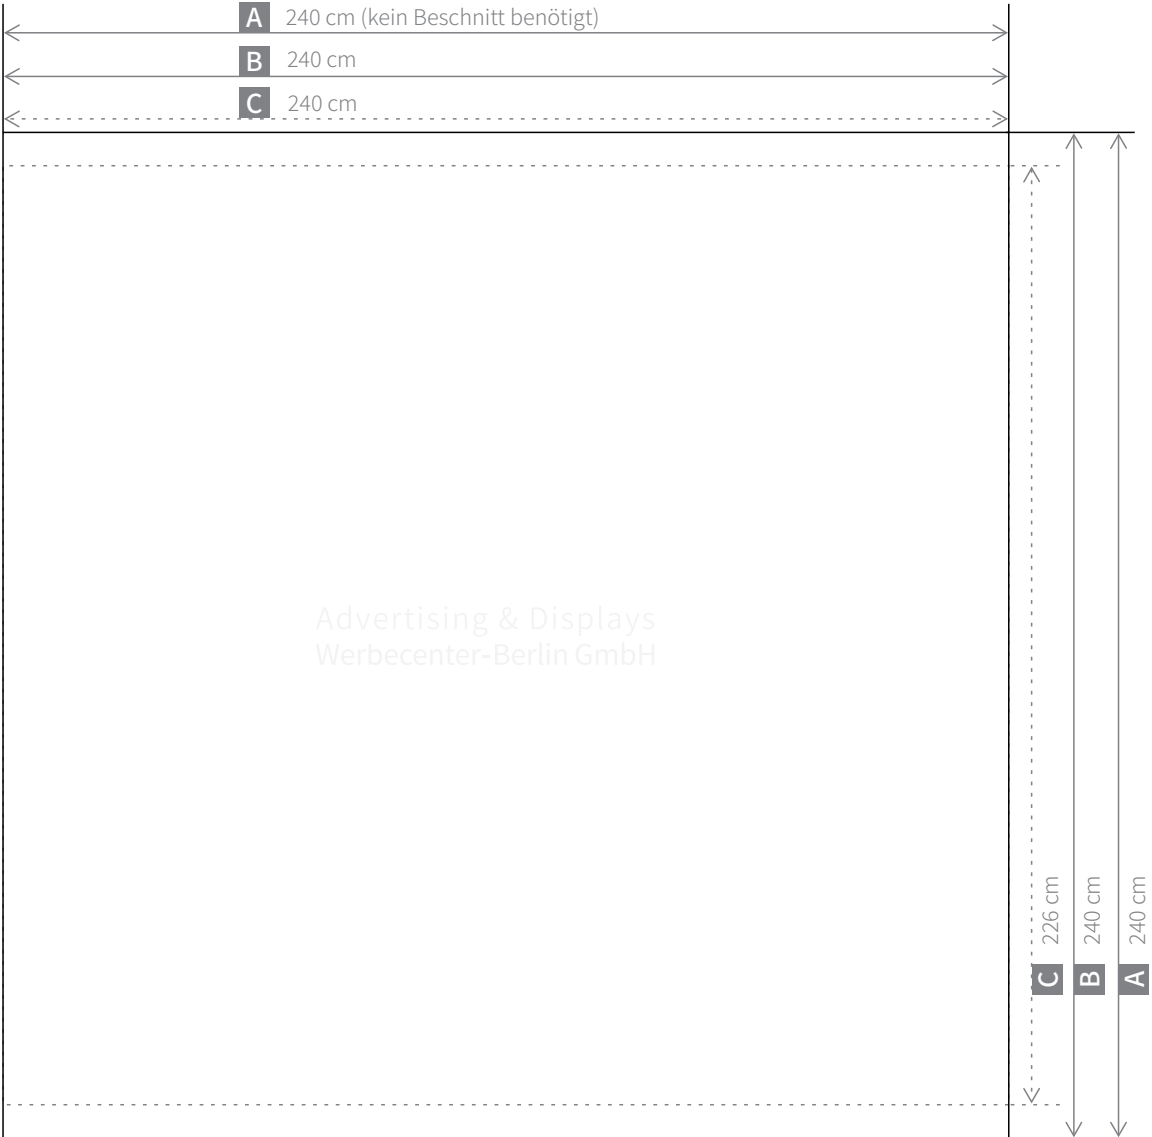

Messedisplay - Pegasus / Exhibition wall - Pegasus

BEISPIELSKIZZE /

EXAMPLE SKETCH

Die Druckvorlage in der gewählten Größe finden Sie auf der nächsten Seite /

You will find the print template in the selected size on the next page

Textilwand

A = Dateiformat / File format

B = Endformat nach Konfektion / Final format after confection

C = Sicherer Bereich für Logo und Text / Safe area for logo and text

Messedisplay - Pegasus / Exhibition wall - Pegasus